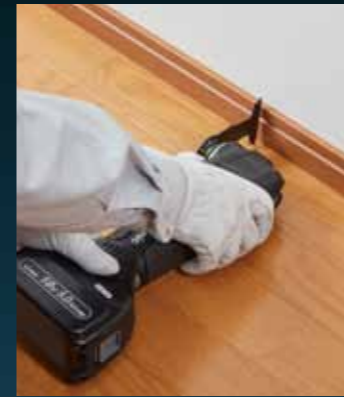

Kombinerer ytelse med kontroll og effektiv jobbing

Høy kraft sikrer høy hastighet selv ved tung belastning

Utfører en stor mengde jobber med letthet, fra kutting av treverk og metall til sliping av lim og fjerning av fuger.

Kompakt design med slankt grep for komfortabel håndtering

Den korte maskinkroppen og det slanke grepet sikrer lett håndtering og god kontroll selv i trange områder

Innebygget LED-lys
Dobbelt LED-lys sikrer god sikt til arbeidsområdet uavhengig av omgivelsene

Hastighetsregulering
Riktig hastighet kan stilles inn trinnløst

Låsbar bryter
Bryteren kan låses i på-posisjon så arbeidet om nødvendig kan utføres med begge hendene

Fleksibelt valg av tilbehør ved at både OIS- og Starlock blader kan benyttes